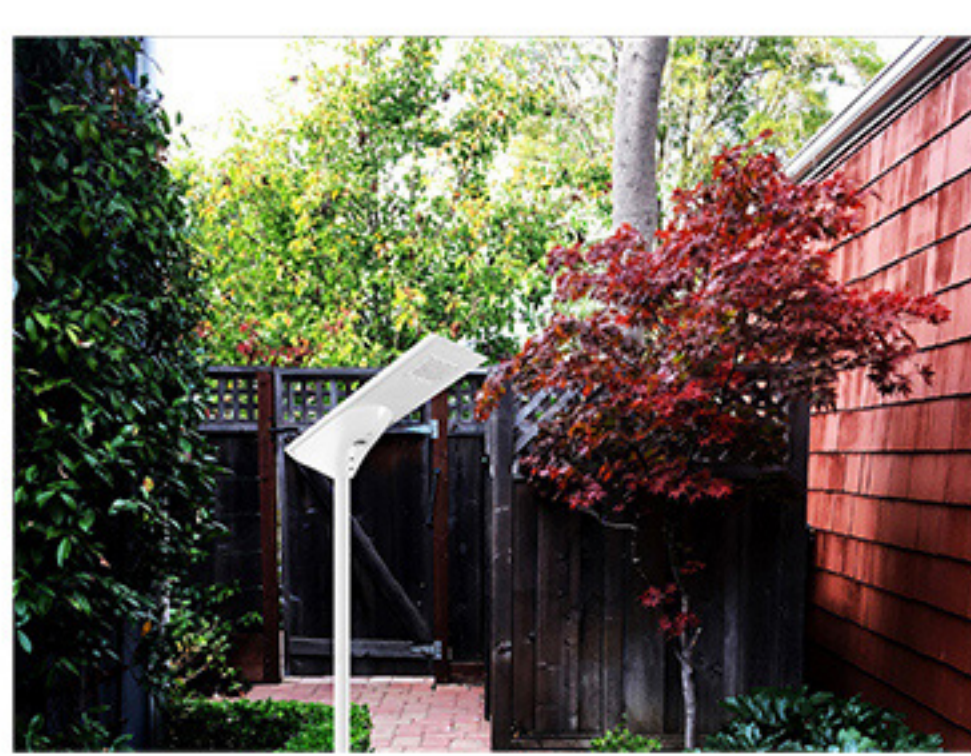

## 产品特点

- 智能雷达扫描，当有人来时，灯泡的亮度为100%。

- 后盖可拆卸，易于维护和更换电源。

- 长时间待机，阴雨天也正常亮灯，每晚明亮10小时，发光面积大。

- 安装简便，可自行操作。通过拧紧两个螺丝即可固定。

## 发光角度

60°x150° FL-YTH-KM1-1

80°x150° FL-YTH-KM1-2

65°x135° FL-YTH-KM1-3

60°x130° FL-YTH-KM1-4

## 应用场景

- 广泛用于街道、花园别墅、乡村道路、工厂、学校、广场、公园等需要照明的区域。