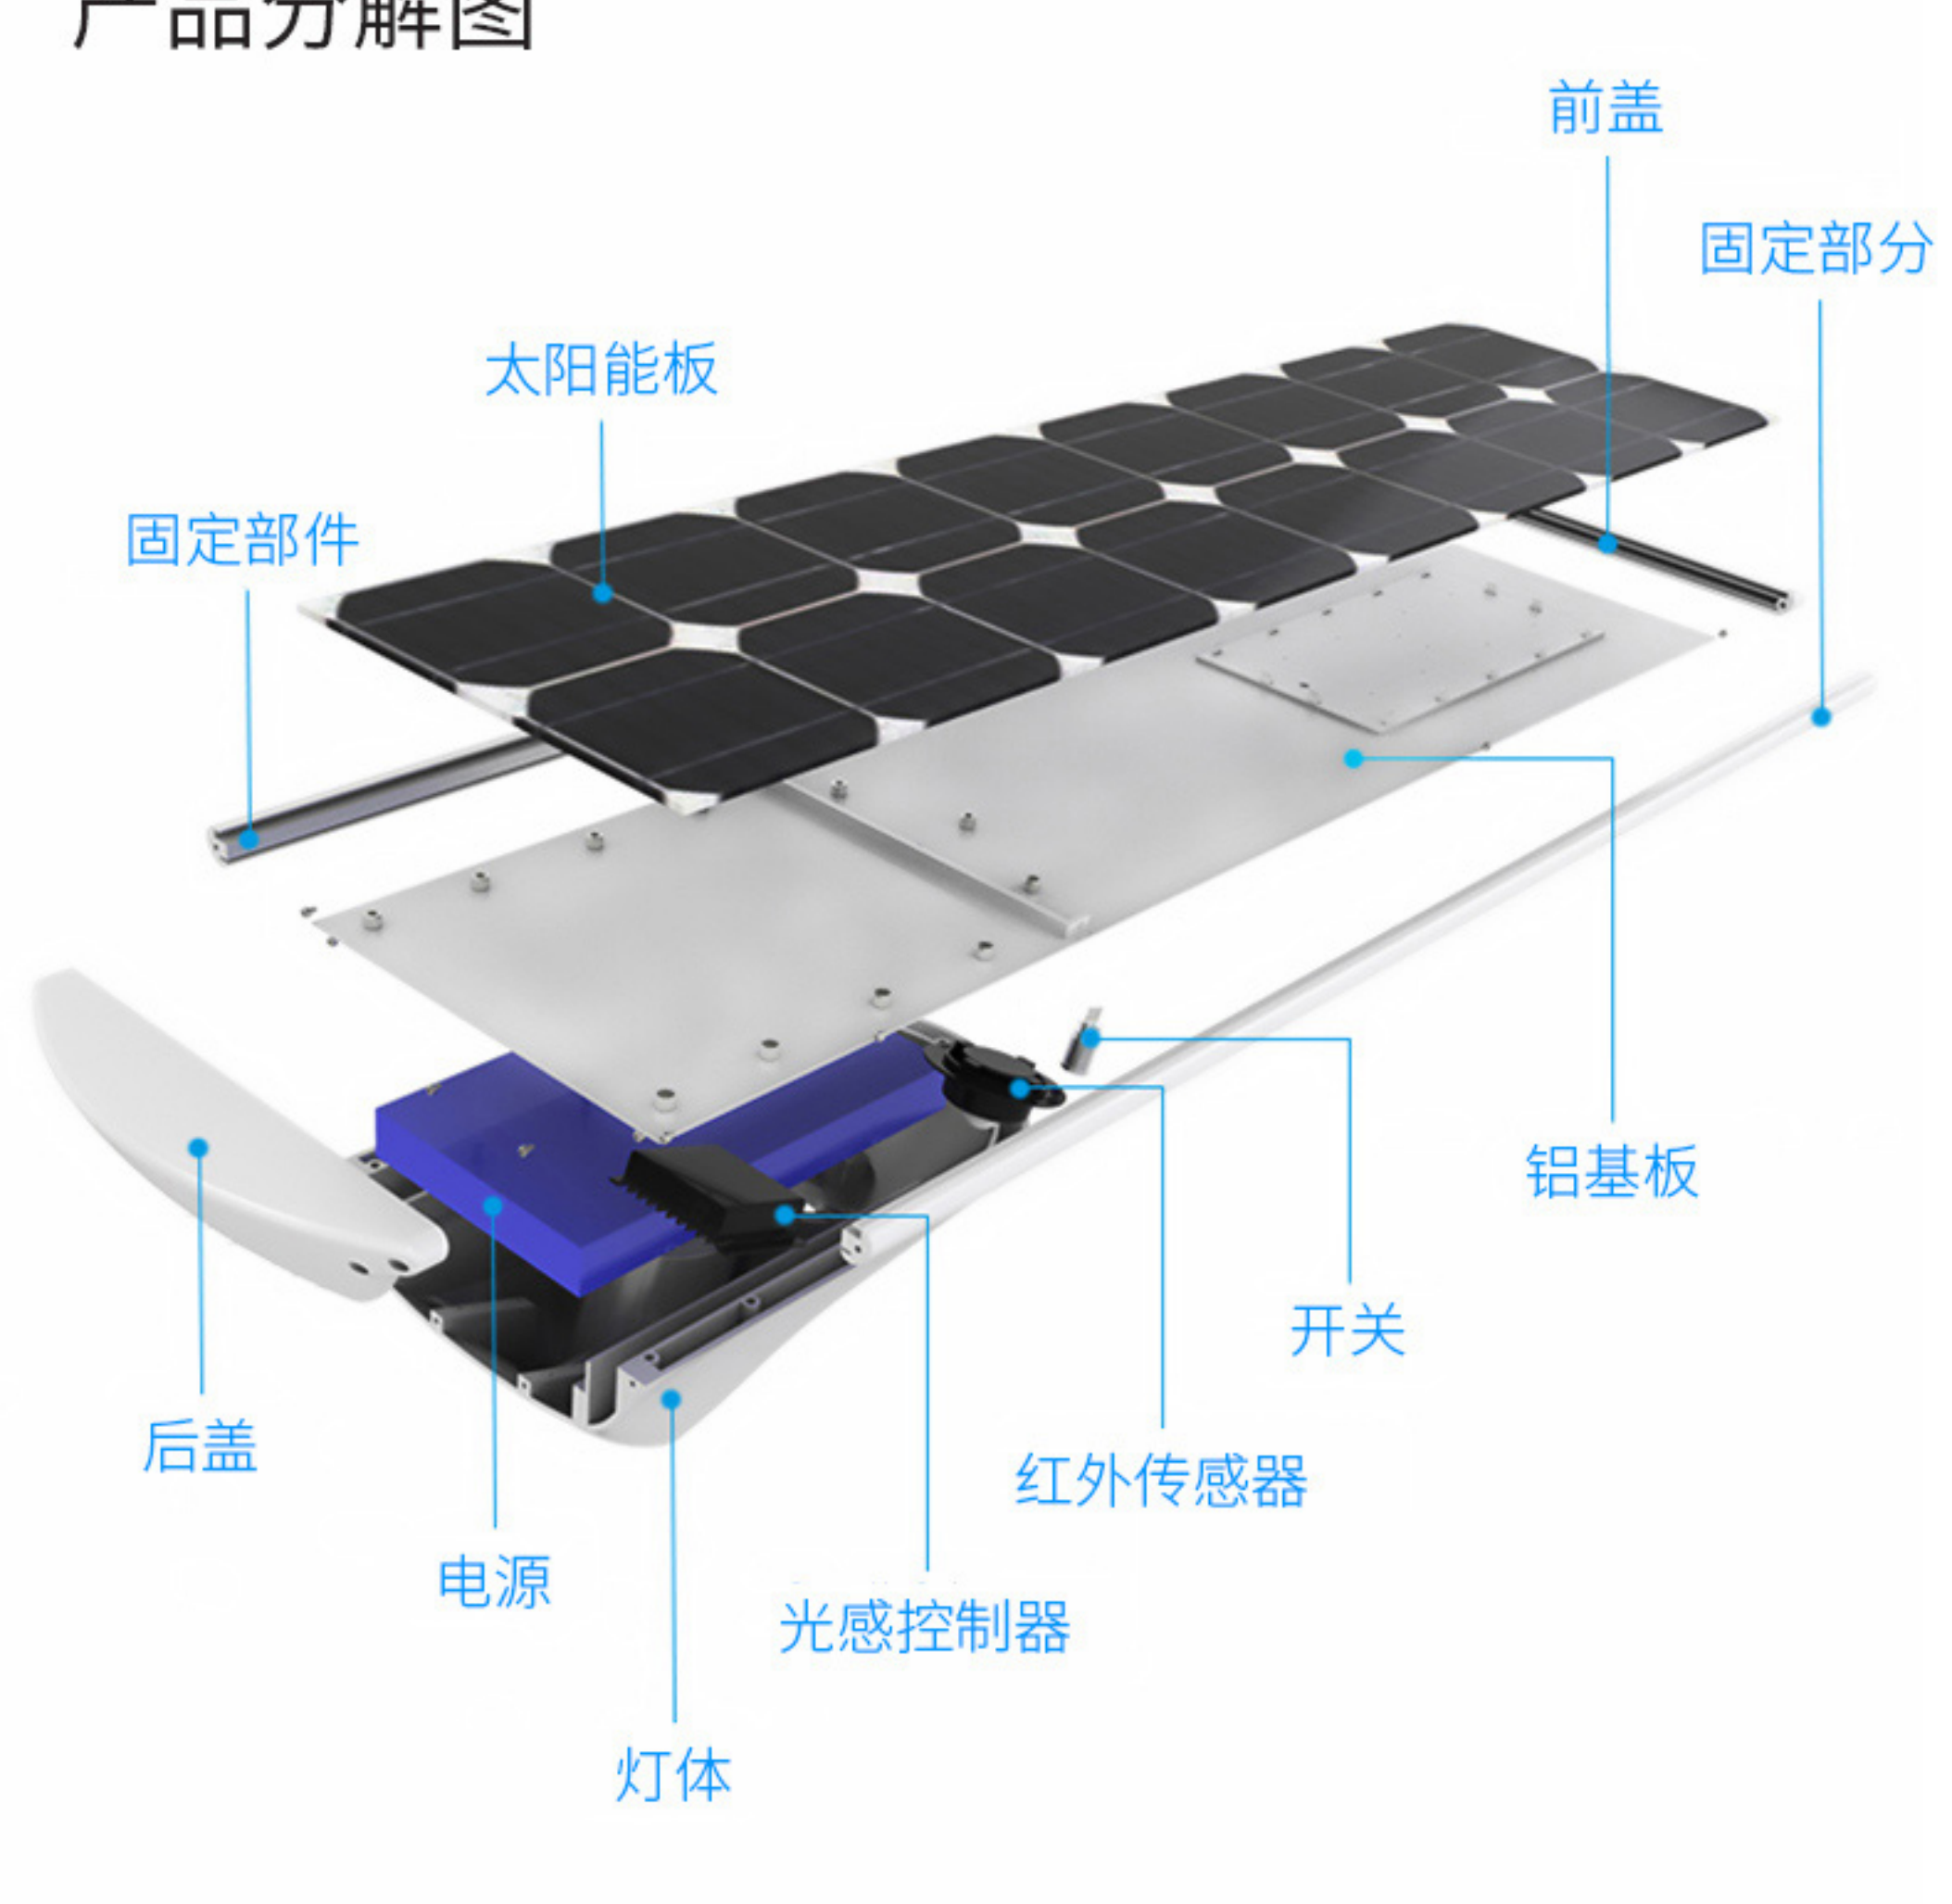

产品分解图

发光角度

60°x150° FL-YTH-KM1-1