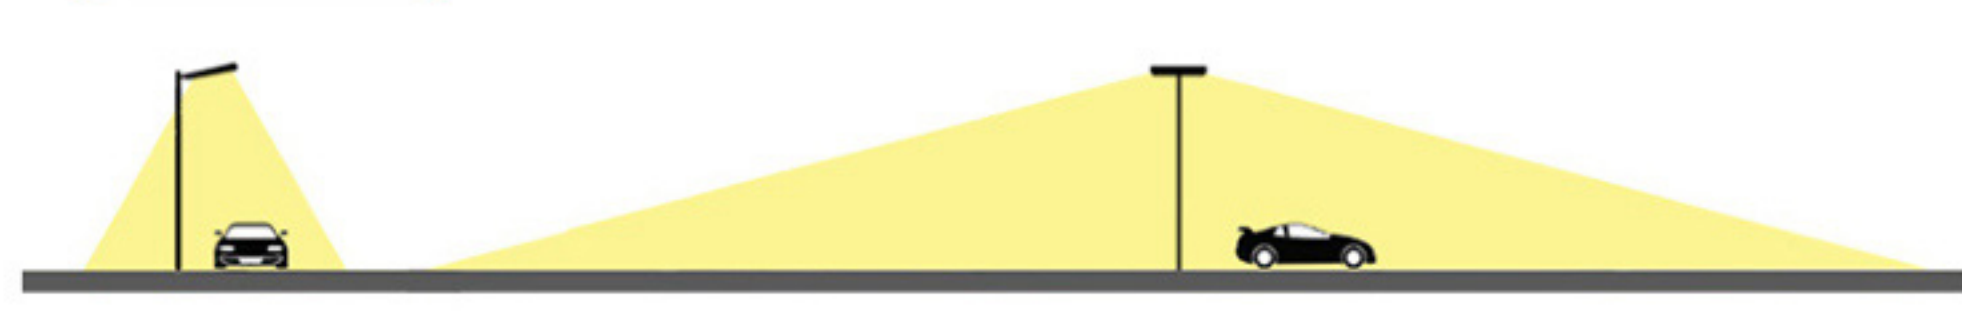

80°x150° FL-YTH-KM1-2